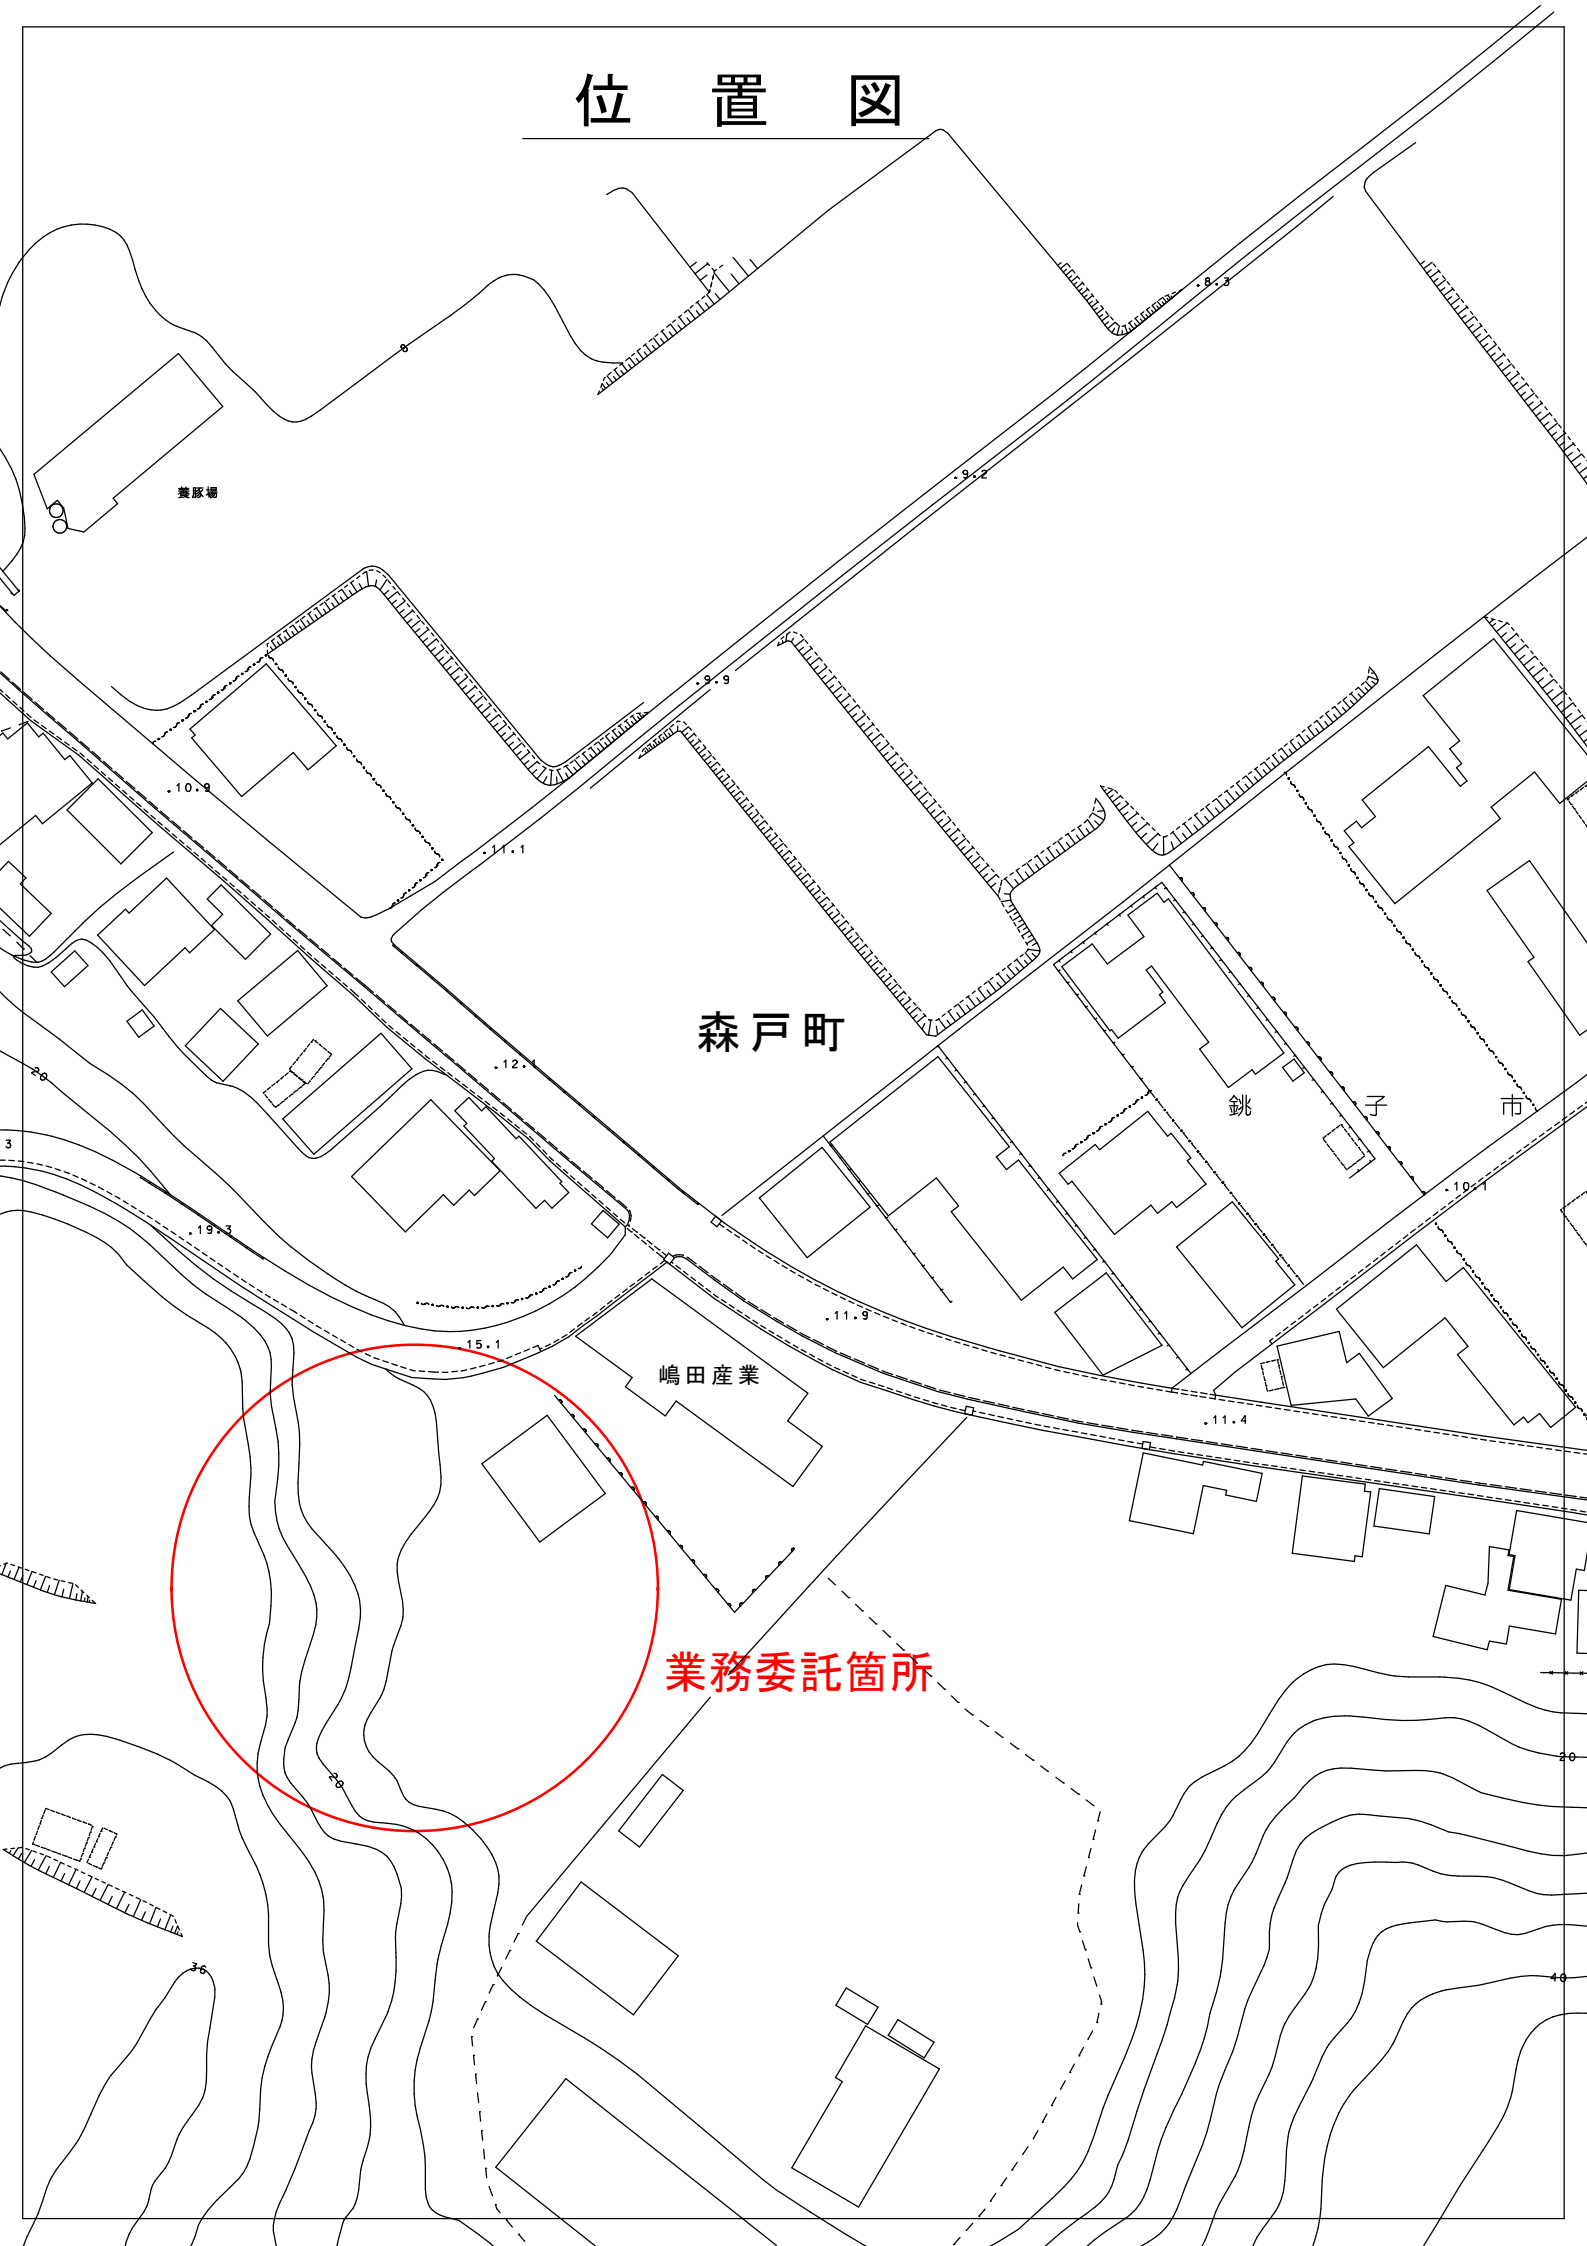

# 位置図

養豚場

森戸町

銚子市

嶋田産業

業務委託箇所