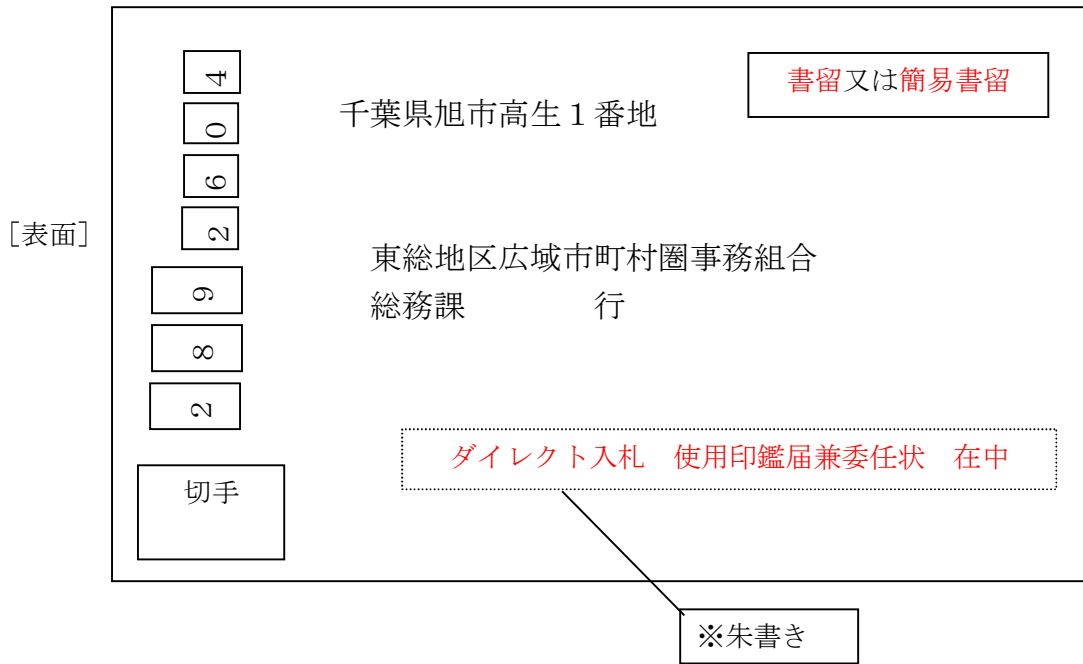

使用印鑑届兼委任状郵送用封筒の記載事項

封筒の規格例	
使用印鑑届兼委任状を郵送する場合	長型3号（120mm×235mm）