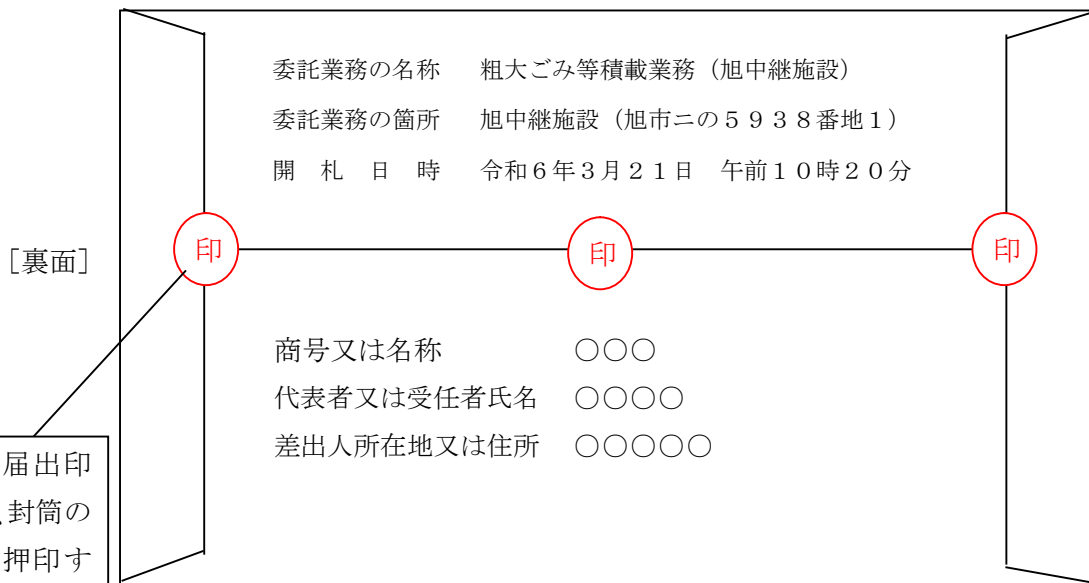

使用印鑑届兼委任状郵送用封筒の記載事項

封筒の規格例	
使用印鑑届兼委任状を郵送する場合	長型3号（120mm×235mm）